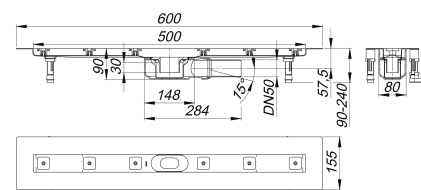

### Description :

caniveau de douche CeraLine Plan F 500 mm, DN 50  
pour le montage central  
avec un corps d'avaloir, raccord d'écoulement DN 50 latéral, à rotule réglable de 0 – 15 degrés

#### spécificités

- pieds isolants aux bruits d'impact pour le réglage en hauteur
- bride sablée pour le raccordement de la résine ou de la membrane d'étanchéité
- siphon anti-odeur et de nettoyage, hauteur du siphon 30 mm (déviant à la norme EN 1253)
- vis d'ajustement pour réglage en hauteur
- coiffe de protection
- gabarit pour la pose de carrelage
- pièce de blocage du cadre
- raccord d'écoulement en polypropylène (obligatoire de commander également le manchon à coller en PVC, DN 50, réf. 691125)

#### matériau

caniveau acier inox 1.4301, corps d'avaloir et raccord d'écoulement en polypropylène à haute résistance aux chocs

Fabrication spéciale pour caniveaux CeraLine Plan F sur demande :

Longueurs intermédiaires jusqu'à 1200 mm.

### Débits d'écoulement selon la norme DIN EN 1253:

Nominal diameter	Norme de produit	Débit d'écoulement min. selon la norme	Niveau d'eau conforme à la norme
DN 50	DIN EN 1253	0,80 l/s	20,00 mm