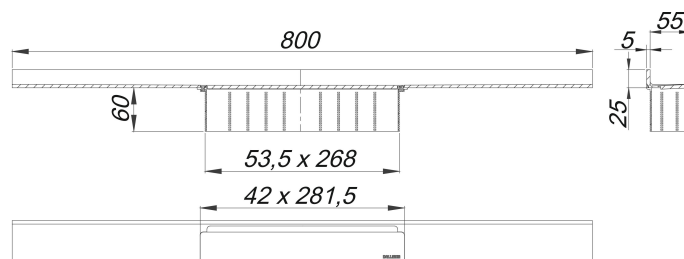

caniveau de douche CeraWall Select noir mat, 800 mm

Référence de l'article: 535283

GTIN: 4001636535283

Groupe de rabais: 11

Description :

caniveau de douche CeraWall Select noir mat, 800 mm

pour installation avec corps d'avaloir DallFlex, DallFlex Plan, DallFlex vertical et élément de douche DallFlex Wall, DallFlex Wall Plan. Rigole d'écoulement avec une pente précise sur plusieurs côtés, installée de façon visible au mur et conçue pour revêtements de sol de 10 à 24 mm et revêtements mural de 12 à 24 mm (colle incluse), longueur ajustable sur millimètre.

spécificités

- cache
- ruban de sécurité S 3 autocollant avec armature anti-coupures en inox et isolation acoustique
- accessoires de montage et positionnement
- coiffe de protection

matériau

acier inox 1.4301, massif 5 mm, classe de charge K 3 (300 kg), enduction PVD noir mat