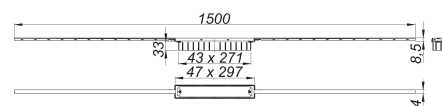

## Caniveau de douche CeraFloor Individual noir mat, 800-1500 mm

Référence de l'article: 537546

GTIN: 4001636537546

Groupe de rabais: 11

### Description :

Caniveau de douche CeraFloor Individual noir mat, 800-1500 mm

pour installation avec corps d'avaloir DallFlex, DallFlex Plan, DallFlex vertical et élément dedouche DallFlex Floor, DallFlex Floor Plan.

Profilé d'écoulement avec une pente latérale intégrée, installée à fleur de sol et conçue pour revêtements de sol de 12 à 38 mm (colle incluse), longueur ajustable sur millimètre 1500 – 700 mm.

spécificités