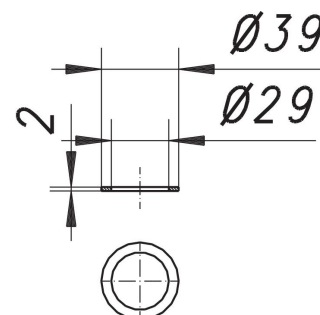

## Uszczelka płaska, gumowa, 1 1/4

Numer artykułu: 090065

GTIN: 4001636090065

Grupa rabatowa: 1

### Opis:

Uszczelka płaska, gumowa, 1 1/4

Uszczelka płaska, gumowa

do syfonów rurowych 100, syfonu butelkowego 400 oraz łączników 010 z nakrętką nasadową/złączem zaworu 1 1/4

### Części zamienne:

051103 trap type 137, 1 1/4" x DN 32