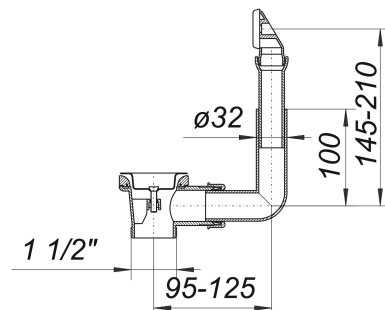

Odptyw z przelewem 014 U, 1 1/2

Numer artykułu: 110206

GTIN: 4001636110206

Grupa rabatowa: 1

Opis:

Odptyw z przelewem 014 U, 1 1/2

wg normy DIN EN 274; do podłączenia zlewozmywaka jednokomorowego, w zestawie korek z łańcuszkiem materiał: polipropylen o dużej udarności