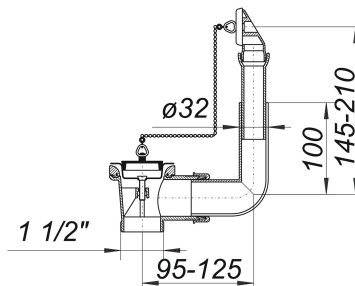

Odpiływ z przelewem 024 U, 1 1/2

Numer artykułu: 110404

GTIN: 4001636110404

Grupa rabatowa: 1

Opis:

Odpiływ z przelewem 024 U, 1 1/2

wg normy DIN EN 274; do podłączenia zlewozmywaka dwukomorowego, w zestawie korek z łańcuszkiem materiał: polipropylen o dużej udarności