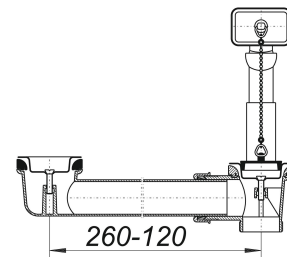

Odpiływ z przelewem 024 U, 1 1/2

Numer artykułu: 110404

GTIN: 4001636110404

Grupa rabatowa: 1

Opis:

Odpiływ z przelewem 024 U, 1 1/2

wg normy DIN EN 274; do podłączenia zlewozmywaka dwukomorowego, w zestawie korek z łańcuszkiem materiał: polipropylen o dużej udarności