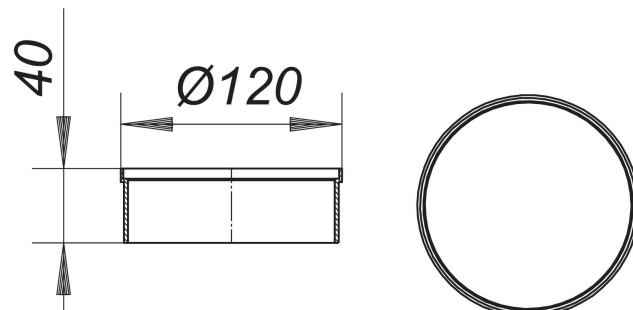

Przedłużka nasady C 50, Ø 120 x 40 mm

Numer artykułu: 495730

GTIN: 4001636495730

Grupa rabatowa: 5

Opis:

Przedłużka nasady C 50, Ø 120 x 40 mm

pasuje do króćców nasadowych CS 12, CSR 12, CK 10, CK 12 i rusztów Ø 115 mm materiał: ABS