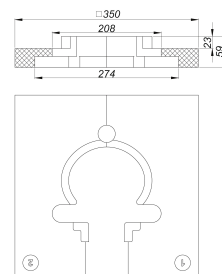

Pomoc montażowa DallDrain

Numer artykułu: 517319

GTIN: 4001636517319

Grupa rabatowa: 6

Opis:

Pomoc montażowa DallDrain

Do prostego i szybkiego montażu korpusu wpustu DallDrain w izolacji termicznej.

Materiał