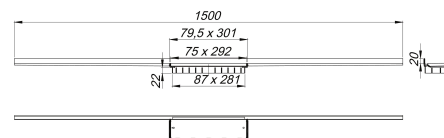

Listwa odpływowa CeraWall, stal nierdzewna matowa, 800 - 1500 mm

Numer artykułu: 527455

GTIN: 4001636527455

Grupa rabatowa: 11

Opis:

Listwa odpływowa CeraWall, stal nierdzewna matowa, 800 - 1500 mm

do montażu z płaską podłogową pompą odpływową Plancofix Connect firmy Pentair Jung Pumpen. Profil odpływowy ze zintegrowanym spadkiem poprzecznym, do montażu równo z powierzchnią podłogi natrysku, do montażu przyściennego, przystosowany do wykładzin podłogowych o grubości 12 – 32 mm i wykładzin ściennych o grubości 12 – 18 mm (łącznie z warstwą kleju), z możliwością dopasowania długości w zakresie 1500 – 800 mm z dokładnością co do milimetra.

WERSJA

- Pokrywa do wyłożenia indywidualnymi wykładzinami podłogowymi
- samoprzylepna taśma bezpieczeństwa S 3, ze zbrojeniem ze stali nierdzewnej zabezpieczającym przed przecięciem dla ochrony uszczelnienia powierzchni, oraz taśma izolacji akustycznej w celu oddzielenia od bryły budynku
- Akcesoria montażowe i pozycjonujące
- Szablon traserski
- Sontażowa pokrywa ochronna