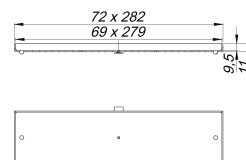

## Pokrywa CeraFloor/CeraFrame Connect, mosiądz matowy

Numer artykułu: 527684

GTIN: 4001636527684

Grupa rabatowa: 11

### Opis:

Pokrywa CeraFloor/CeraFrame Connect, mosiądz matowy

Część zamienna do listew odpływowych CeraFloor/CeraFrame Connect, do wyłożenia indywidualnymi wykładzinami podłogowymi.