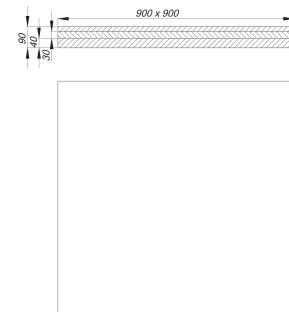

## Zestaw do podbudowy element natryskowy DallFlex, 900 x 900 mm

Numer artykułu: 540393

GTIN: 4001636540393

Grupa rabatowa: 11

### Opis:

Zestaw do podbudowy element natryskowy DallFlex, 900 x 900 mm do regulacji wysokości elementów natryskowych DallFlex o wymiarach 900 x 900 mm. Trzy elementy do podbudowy o wysokości 20, 30 i 40 mm, które można z sobą łączyć.