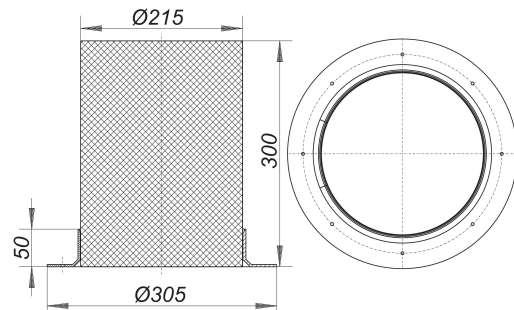

Przepust stropowy typu 1, Ø 215 mm

Numer artykułu: 590268

GTIN: 4001636590268

Grupa rabatowa: 3

Opis:

Przepust stropowy typu 1, Ø 215 mm

element kształtowy z powlekanego styropianu, do szalowania otworu w stropie wymaganego przy montażu elementu ochrony przeciwpożarowej typu 1 i 5 wersja z: – pierścieniem centrującym z polipropylenu