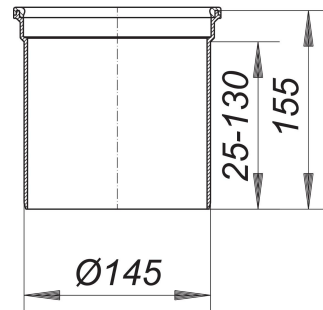

Przedłużka nasady S 15

Numer artykułu: 591005

GTIN: 4001636591005

Grupa rabatowa: 3

Opis:

Przedłużka nasady S 15

pasuje do nasad S 15 długość 155 mm, możliwość skracania, z uformowaną uszczelką przeciwcofkową materiał: polipropylen, o dużej udarności