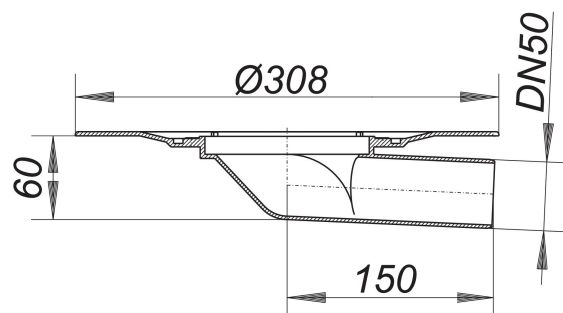

Korpus wpustu balkonowego 83 FPO-PP, DN 50

Numer artykułu: 837028

GTIN: 4001636837028

Grupa rabatowa: 3

Opis:

Korpus wpustu balkonowego 83 FPO-PP, DN 50

z szerokim kołnierzem do połączenia z membraną dachową FPO-PP Wersja z: – króćcem odpływowym bocznym, wygiętym pod kątem 3 stopni
– montażową pokrywę ochronną Materiał: polipropylen, odporny na promieniowanie UV

Wydajności odpływu zg. z DIN EN 1253:

Nominal diameter	Norma produktu	Min. wydajność odpływu zgodny z normą	Wysokość akumulacji zgodny z normą
DN 50	DIN EN 1253	0,90 l/s	35,00 mm