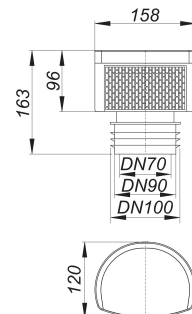

Napowietrzacz rurowy DallVent Maxi, DN 70/DN 90/DN 100

Numer artykułu: 850409

GTIN: 4001636850409

Grupa rabatowa: 4

Opis:

Napowietrzacz rurowy DallVent Maxi, DN 70/DN 90/DN 100

wg normy EN 12380 do napowietrzania przewodów kanalizacyjnych wersja z: – zdejmowaną osłoną przeciw insektom – zintegrowaną izolacją cieplną (mrozoodporność do -20°) – uszczelką wargową do połączenia z przewodami kanalizacyjnymi DN 70, DN 90 oraz DN 100 materiał: ABS/PP wydajność przepływu: 32,7 l/s klasa: A1 (tabela 1, EN 12380)