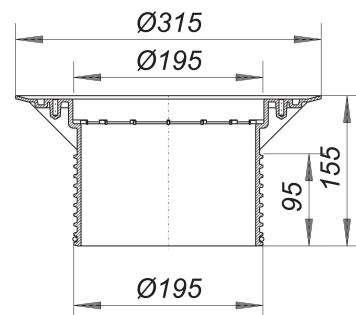

Przedłużka 618

Numer artykułu: 861504

GTIN: 4001636861504

Grupa rabatowa: 3

Opis:

Przedłużka 618

pasuje do wpustów podwórzowych i parkingowych 605, 606, 615 oraz 616 materiał: polipropylen o dużej udarności