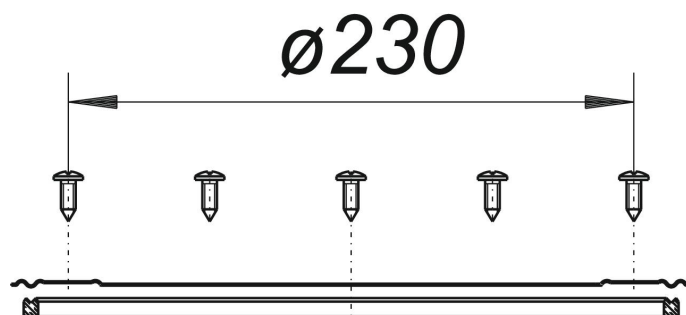

Pierścień DG 15, stal nierdzewna

Numer artykułu: 864956

GTIN: 4001636864956

Grupa rabatowa: 3

Opis:

Pierścień DG 15, stal nierdzewna

pasuje do wpustów podwórzowych i parkingowych 615 oraz 616 wersja z: – kompletem śrub ze stali nierdzewnej – pierścieniem uszczelniającym