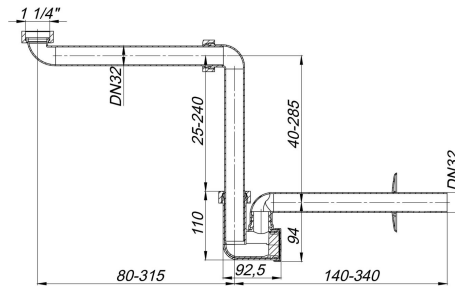

25. Oktober 2020

Waschtisch-Möbel-Siphon 137, 1 1/4" x DN 32

Artikel Nr. **051103**
 GTIN/EAN: 4001636051103
 Rabattgruppe: 1

nach DIN EN 274
 extrem raumsparend durch stufenlos verstellbare Drehgelenke, speziell für
 Waschtischunterbauten und behindertengerechte Waschtische

Ausführung:
 – herausziehbarer Reinigungseinsatz
 – Abdeckrosette

Material:
 Polypropylen, hochschlagfest

Ersatzteile

Artikel Nr.	Bezeichnung	Abmessungen
090065	Flachdichtung, Gummi, 1 1/4"	1 1/4"
090003	Kunststoff-Keildichtung, DN 32	DN 32