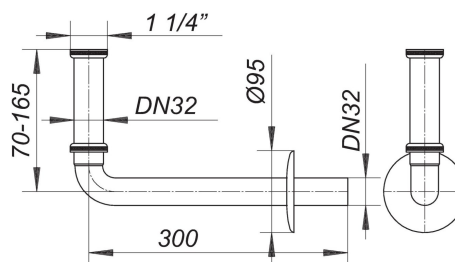

25. Oktober 2020

**Anschluss-Bogen 320, 1 1/4" x DN 32**

Artikel Nr. **140005**  
 GTIN/EAN: 4001636140005  
 Rabattgruppe: 1

passend zu den Wandeinbau-Siphons 300, 300 PC und 310

Messing verchromt, mit höhenverstellbarem Tauchrohr und Edelstahl-Abdeckrosette  
 d: 95 mm

**Ersatzteile**

Artikel Nr.	Bezeichnung	Abmessungen
130211	Wandeinbau-Siphon 300 CR, 1 1/4" x DN 40	1 1/4" x DN 40
130228	Wandeinbau-Siphon 300 CR, 1 1/4" x DN 50	1 1/4" x DN 50
130327	Wandeinbau-Siphon 310 CR, 1 1/4" x DN 50	1 1/4" x DN 50