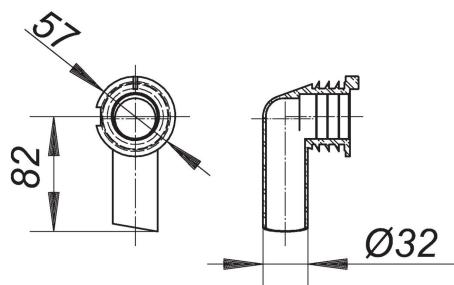

25. Oktober 2020

**WE-Geruchsverschluss zu 300, 310**

Artikel Nr. **143020**  
GTIN/EAN: 4001636143020  
Rabattgruppe: 1

Ersatzteil zu den Wandeinbau-Siphons 300 und 310

**Ersatzteile**

Artikel Nr.	Bezeichnung	Abmessungen
130273	Wandeinbau-Siphon 300 PC KS, DN 40	DN 40