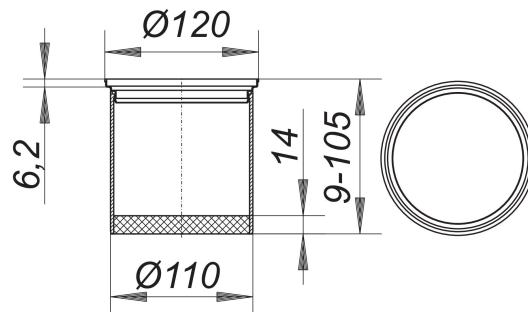

## prolongador con marco ER 12, acero inoxidable 1.4404, d: 120 mm

---

Numero de artículo: 495396

GTIN: 4001636495396

Grupo de descuento: 3

---

---

### Descripción:

prolongador con marco ER 12, acero inoxidable 1.4404, d: 120 mm  
adecuado para las cazoletas sumidero 40, 42 y 46,  
así como las cazoletas sumidero para terrazas 83 y 84,  
marco de acero inoxidable 1.4301 o 1.4404, d: 120 mm,  
suplemento prolongador de ABS, prolongable con tubo de alta temperatura HT de DN 100  
acero inoxidable 1.4404